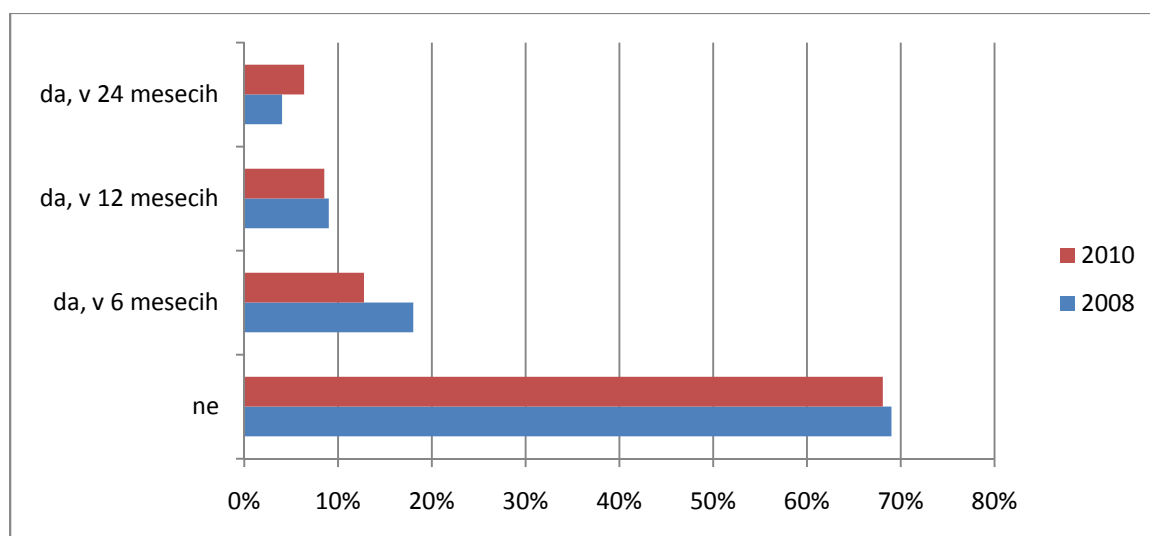

1. Ali so bila vaša pričakovanja glede študija na VSŠ Academia izpolnjena ?

	1.) bistveno slabše od pričakovanj	2.) slabše	3.) v okviru pričakovanj	4.) malo boljše	5.) dosti boljše	6.) veliko boljše od pričakovanj
2008	0%	0%	18%	9%	41%	32%
2010	0%	0%	19,15%	4,26%	55,32%	21,28%

2. Ali ste po diplomiranju menjali zaposlitev?

	1.) ne	2.) da, v 6 mesecih po diplomiranju	3.) da, v 12 mesecih po diplomiranju	4.) da, v 24 mesecih po diplomiranju
2008	69%	18%	9%	4%
2010	68,09%	12,77%	8,51%	6,38%