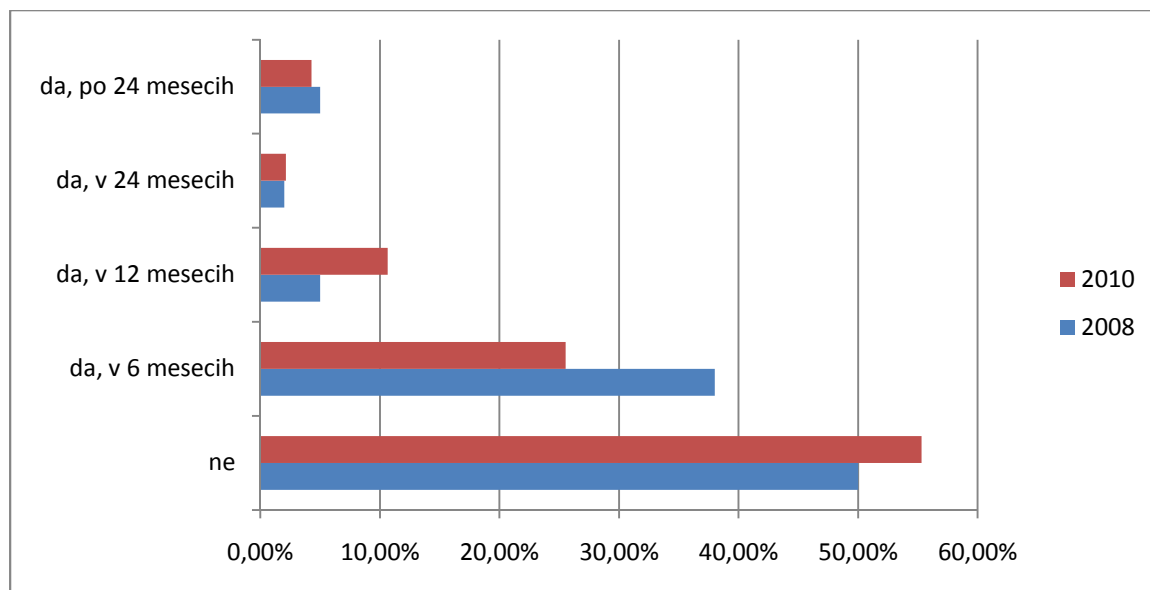

3. Ali ste po diplomiranju napredovali na višje oz. bolje plačano delovno mesto smo dobili naslednje odgovore:

	1.) ne	2.) da, v 6 mesecih po diplomiranju	3.) da, v 12 mesecih po diplomiranju	4.) da, v 24 mesecih po diplomiranju	5.) da, po 24 mesecih po diplomiranju
2008	50%	38%	5%	2%	5%
2010	55,32%	25,53%	10,64%	2,13%	4,26%

4. Po diplomiranju je leta 2008 46% diplomantov napredovalo in prejema višjo plačo:

- 1.) do 50 € **4%**   2.) od 51 do 100 € **15%**   3.) od 100 do 200 € **23%**
  4.) od 200 do 300 € **38%**   5.) več kot 300 € **8%**   6.) več kot 500 € **12%**

Leta 2010 pa je 40,42% odgovorilo, da prejema višjo plačo in sicer:

1.) do 10%	2.) do 20%	3.) do 30%	4.) do 40%	5.) do 50%	6.) več kot 50%
12,77%	8,51%	10,64%	4,26%	4,26%	2,13%