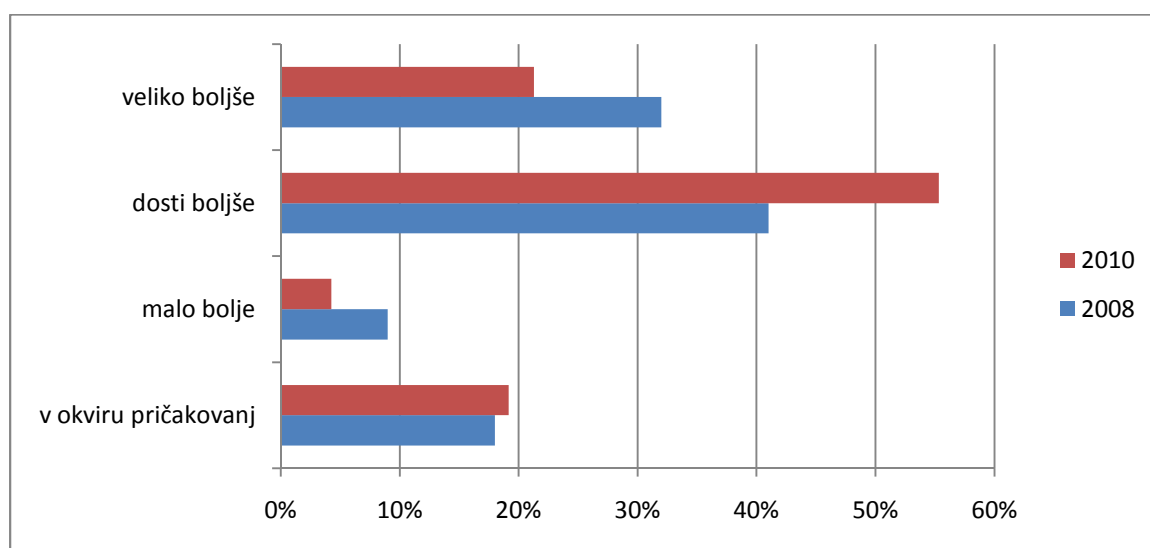

1. Ali so bila vaša pričakovanja glede študija na VSŠ Academia izpolnjena ?

	1.) bistveno slabše od pričakovanj	2.) slabše	3.) v okviru pričakovanj	4.) malo boljše	5.) dosti boljše	6.) veliko boljše od pričakovanj
2008	0%	0%	18%	9%	41%	32%
2010	0%	0%	19,15%	4,26%	55,32%	21,28%

2. Ali ste po diplomiranju menjali zaposlitev?

	1.) ne	2.) da, v 6 mesecih po diplomiranju	3.) da, v 12 mesecih po diplomiranju	4.) da, v 24 mesecih po diplomiranju
2008	69%	18%	9%	4%
2010	68,09%	12,77%	8,51%	6,38%